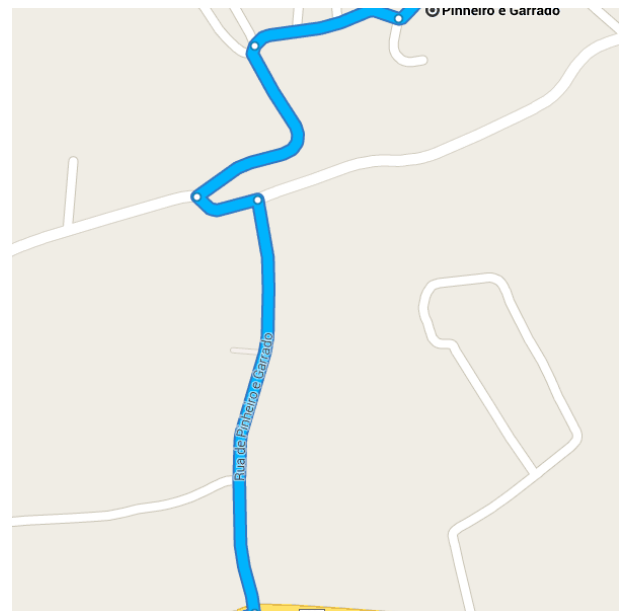

Auto 5,1 km, 10 min.

Routebeschrijving van Silves naar Pinheiro e Garrado

○ Silves

Portugal

Rijd verder over de Rua Cândido dos Reis

1,1 km / 3 min.

- ↑ 1. Vertrek in **zuidoostelijke** richting op de **Rua Nova da Boa Vista**
55 m
- ↶ 2. Neem de 1e afslag **links** om op **Rua Nova da Boa Vista** te blijven
25 m
- ↷ 3. Neem de 1e afslag **rechts**, **Rua Pintor Bernardo Marques** op
42 m
- ↶ 4. Sla **linksaf** naar de **Rua 25 de Abril**
110 m
- ↑ 5. Weg vervolgen naar **Rua Dr. Francisco Vieira**
120 m
- ↑ 6. Weg vervolgen naar **Rua Cândido dos Reis**
750 m
- ↷ 7. Sla **rechtsaf** bij **Rua do Cemitério**
30 m

Volg de N124 naar de Rua de Pinheiro e Garrado

3,2 km / 4 min.

8. Neem op de rotonde de 2e afslag naar N124

3,2 km

Ga verder op de Rua de Pinheiro e Garrado naar uw bestemming

850 m / 3 min.

9. Sla linksaf naar de Rua de Pinheiro e Garrado

400 m

10. Sla linksaf naar de EM1153

63 m

11. Sla rechtsaf

210 m

12. Sla rechtsaf

140 m

13. Sla linksaf

28 m

Pinheiro e Garrado

Portugal

Deze aanwijzingen zijn alleen bedoeld om uw reis te plannen. De omstandigheden op de weg kunnen als gevolg van wegwerkzaamheden, verkeersdrukte, het weer of andere situaties afwijken van het resultaat op de kaart. Houd daar bij het plannen van uw reis rekening mee. En niet rechts inhalen of bumperkleven!