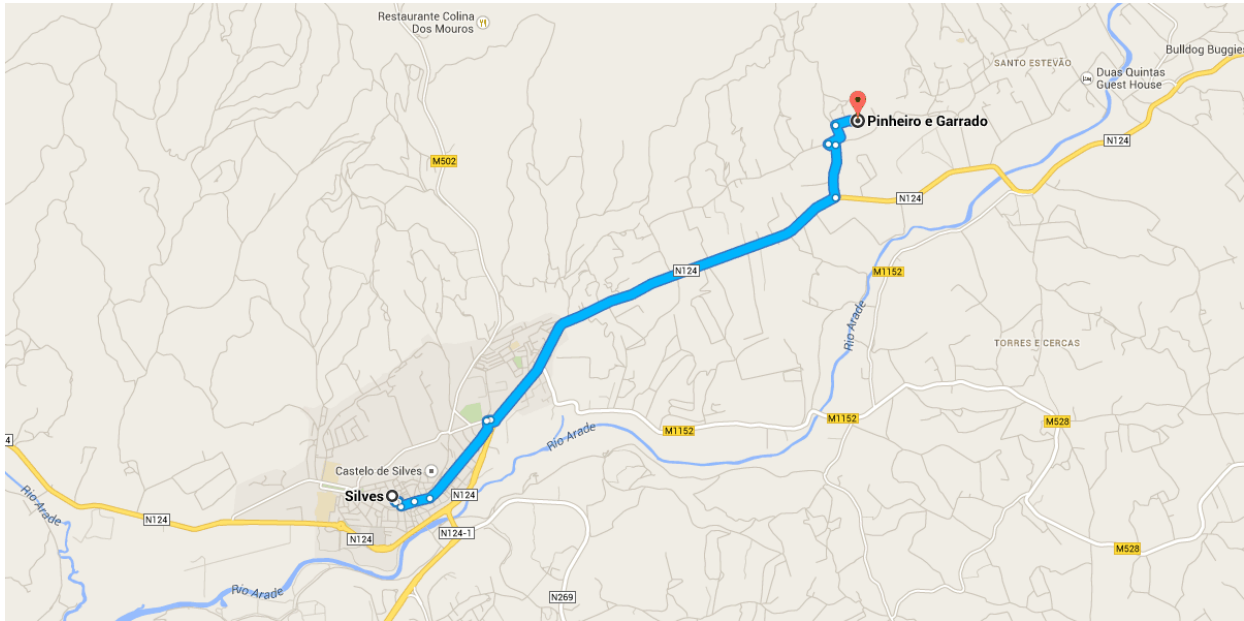

Auto 5,1 km, 10 min.

Routebeschrijving van Silves naar Pinheiro e Garrado

○ Silves

Portugal

Rijd verder over de Rua Cândido dos Reis

1,1 km / 3 min.

- ↑ 1. Vertrek in **zuidoostelijke** richting op de **Rua Nova da Boa Vista**
55 m
- ↶ 2. Neem de 1e afslag **links** om op **Rua Nova da Boa Vista** te blijven
25 m
- ↷ 3. Neem de 1e afslag **rechts**, **Rua Pintor Bernardo Marques** op
42 m
- ↶ 4. Sla **linksaf** naar de **Rua 25 de Abril**
110 m
- ↑ 5. Weg vervolgen naar **Rua Dr. Francisco Vieira**
120 m
- ↑ 6. Weg vervolgen naar **Rua Cândido dos Reis**
750 m
- ↷ 7. Sla **rechtsaf** bij **Rua do Cemitério**
30 m

Volg de N124 naar de Rua de Pinheiro e Garrado

3,2 km / 4 min.

8. Neem op de rotonde de 2e afslag naar N124

3,2 km

Ga verder op de Rua de Pinheiro e Garrado naar uw bestemming

850 m / 3 min.

9. Sla linksaf naar de Rua de Pinheiro e Garrado

Kaartgegevens ©2014 Google