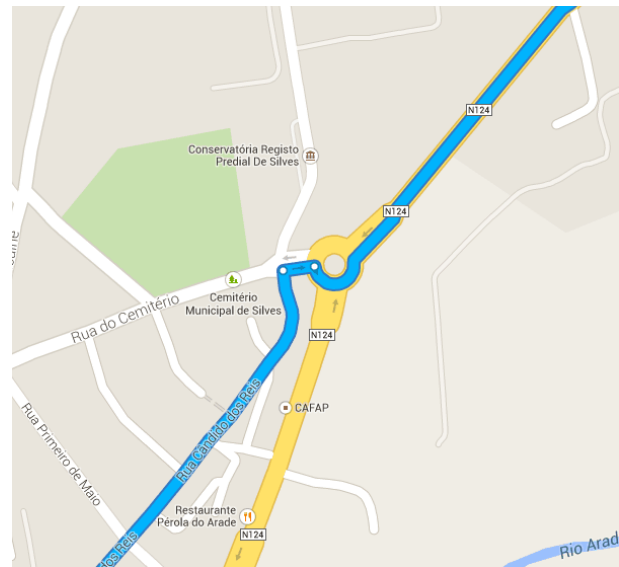

Auto 5,1 km, 10 min.

Routebeschrijving van Silves naar Pinheiro e Garrado

○ Silves

Portugal

Rijd verder over de Rua Cândido dos Reis

1,1 km / 3 min.

- ↑ 1. Vertrek in **zuidoostelijke** richting op de **Rua Nova da Boa Vista**
55 m
- ↶ 2. Neem de 1e afslag **links** om op **Rua Nova da Boa Vista** te blijven
25 m
- ↷ 3. Neem de 1e afslag **rechts**, **Rua Pintor Bernardo Marques** op
42 m
- ↶ 4. Sla **linksaf** naar de **Rua 25 de Abril**
110 m
- ↑ 5. Weg vervolgen naar **Rua Dr. Francisco Vieira**
120 m
- ↑ 6. Weg vervolgen naar **Rua Cândido dos Reis**
750 m
- ↷ 7. Sla **rechtsaf** bij **Rua do Cemitério**
30 m

Volg de N124 naar de Rua de Pinheiro e Garrado

3,2 km / 4 min.

8. Neem op de rotonde de 2e afslag naar N124

3,2 km

Ga verder op de Rua de Pinheiro e Garrado naar uw bestemming

850 m / 3 min.

9. Sla linksaf naar de Rua de Pinheiro e Garrado

Kaartgegevens ©2014 Google