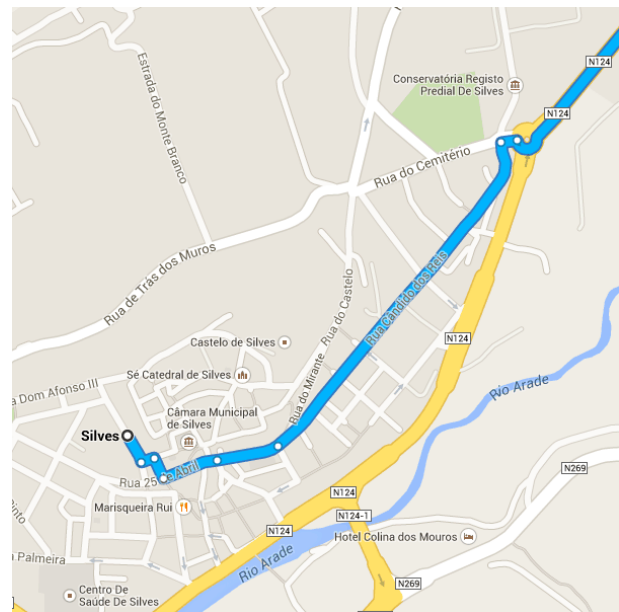

Auto 5,1 km, 10 min.

Routebeschrijving van Silves naar Pinheiro e Garrado

○ Silves

Portugal

Rijd verder over de Rua Cândido dos Reis

1,1 km / 3 min.

- ↑ 1. Vertrek in **zuidoostelijke** richting op de **Rua Nova da Boa Vista**
55 m
- ↶ 2. Neem de 1e afslag **links** om op **Rua Nova da Boa Vista** te blijven
25 m
- ↷ 3. Neem de 1e afslag **rechts**, **Rua Pintor Bernardo Marques** op
42 m
- ↶ 4. Sla **linksaf** naar de **Rua 25 de Abril**
110 m
- ↑ 5. Weg vervolgen naar **Rua Dr. Francisco Vieira**
120 m
- ↑ 6. Weg vervolgen naar **Rua Cândido dos Reis**
750 m
- ↷ 7. Sla **rechtsaf** bij **Rua do Cemitério**
30 m

Volg de N124 naar de Rua de Pinheiro e Garrado

3,2 km / 4 min.

8. Neem op de rotonde de 2e afslag naar N124

3,2 km

Ga verder op de Rua de Pinheiro e Garrado naar uw bestemming

850 m / 3 min.

9. Sla linksaf naar de Rua de Pinheiro e Garrado

28 m

Pinheiro e Garrado

Portugal

Deze aanwijzingen zijn alleen bedoeld om uw reis te plannen. De omstandigheden op de weg kunnen als gevolg van wegwerkzaamheden, verkeersdrukte, het weer of andere situaties afwijken van het resultaat op de kaart. Houd daar bij het plannen van uw reis rekening mee. En niet rechts inhalen of bumperkleven!

Kaartgegevens ©2014 Google